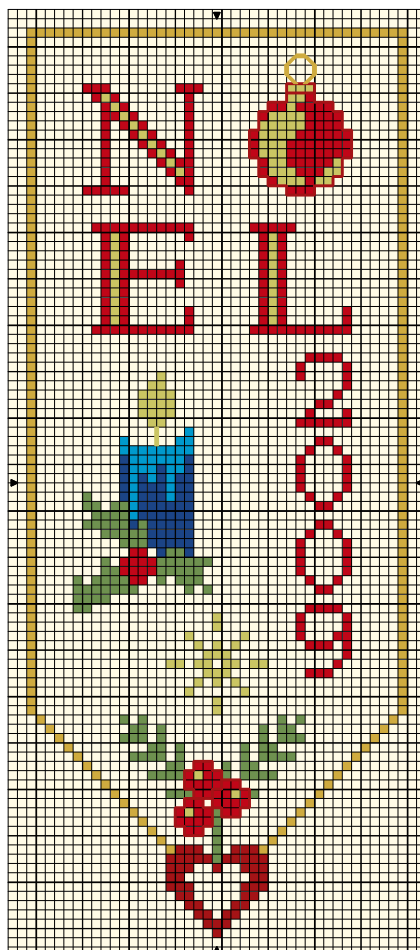

BANNIERE DE NOEL

BANNIERE DE NOEL

Mouliné métallisé

Bleu
Rouge
Or foncé
Or

DMC	DMC Mét
	5290
	5270
	5284
	5282

Coton mouliné

Christmas Red bright
Green
Bleu de cobalt

666
988
798

Points arrière

Mouliné métallisé

— Rouge	5270
— Or foncé	5284
— Or	5282

Trame 41 x 98

Zone de dessin 5.9 x 14.0 cm de 70 pts/10cm

Commentaire Modèle offert par Sereine sur le site : / <http://www.croix-de-sereine.fr/>