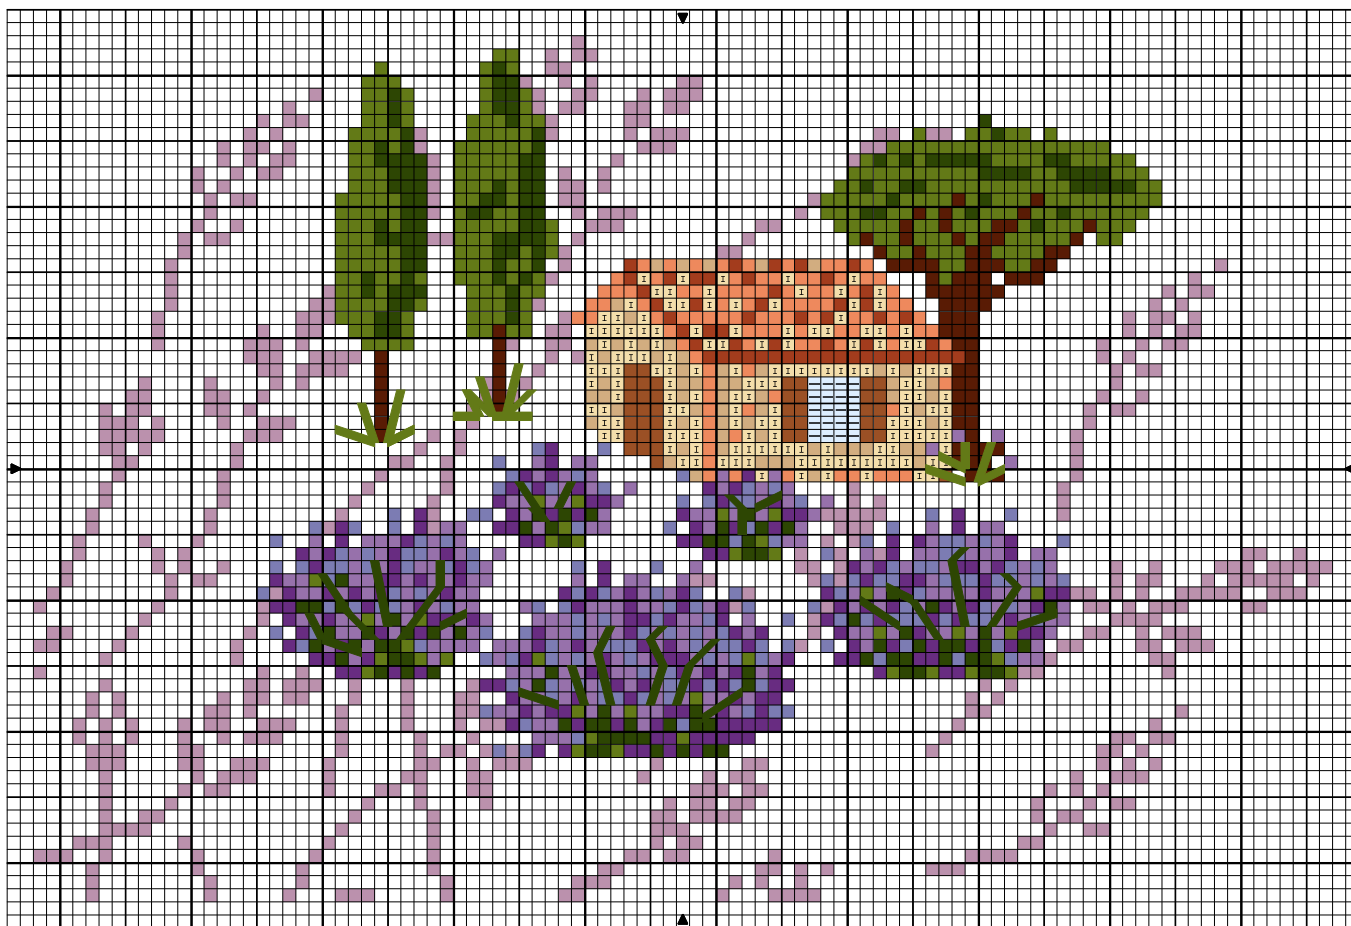

# MAS PROVENCAL

## MAS PROVENCAL

	Violet tr cl
	Vert forêt my
	Vert forêt tr fc
	Lilas foncé
	Lavande foncé
	Pervenche clair
	Orange brûlé tr tr cl
	Orange chaud cl
	Cuivré tr tr fc
	Noisette tr cl
	Terre cuite my
	Chocolat cl
	Bleu marine tr tr cl

### Points arrière

	Vert forêt my
	Vert forêt tr fc

Trame 99 x 66

Zone de dessin 18.0 x 12.0 cm de 55 pts/10cm  
14.1 x 9.4 cm de 70 pts/10cm