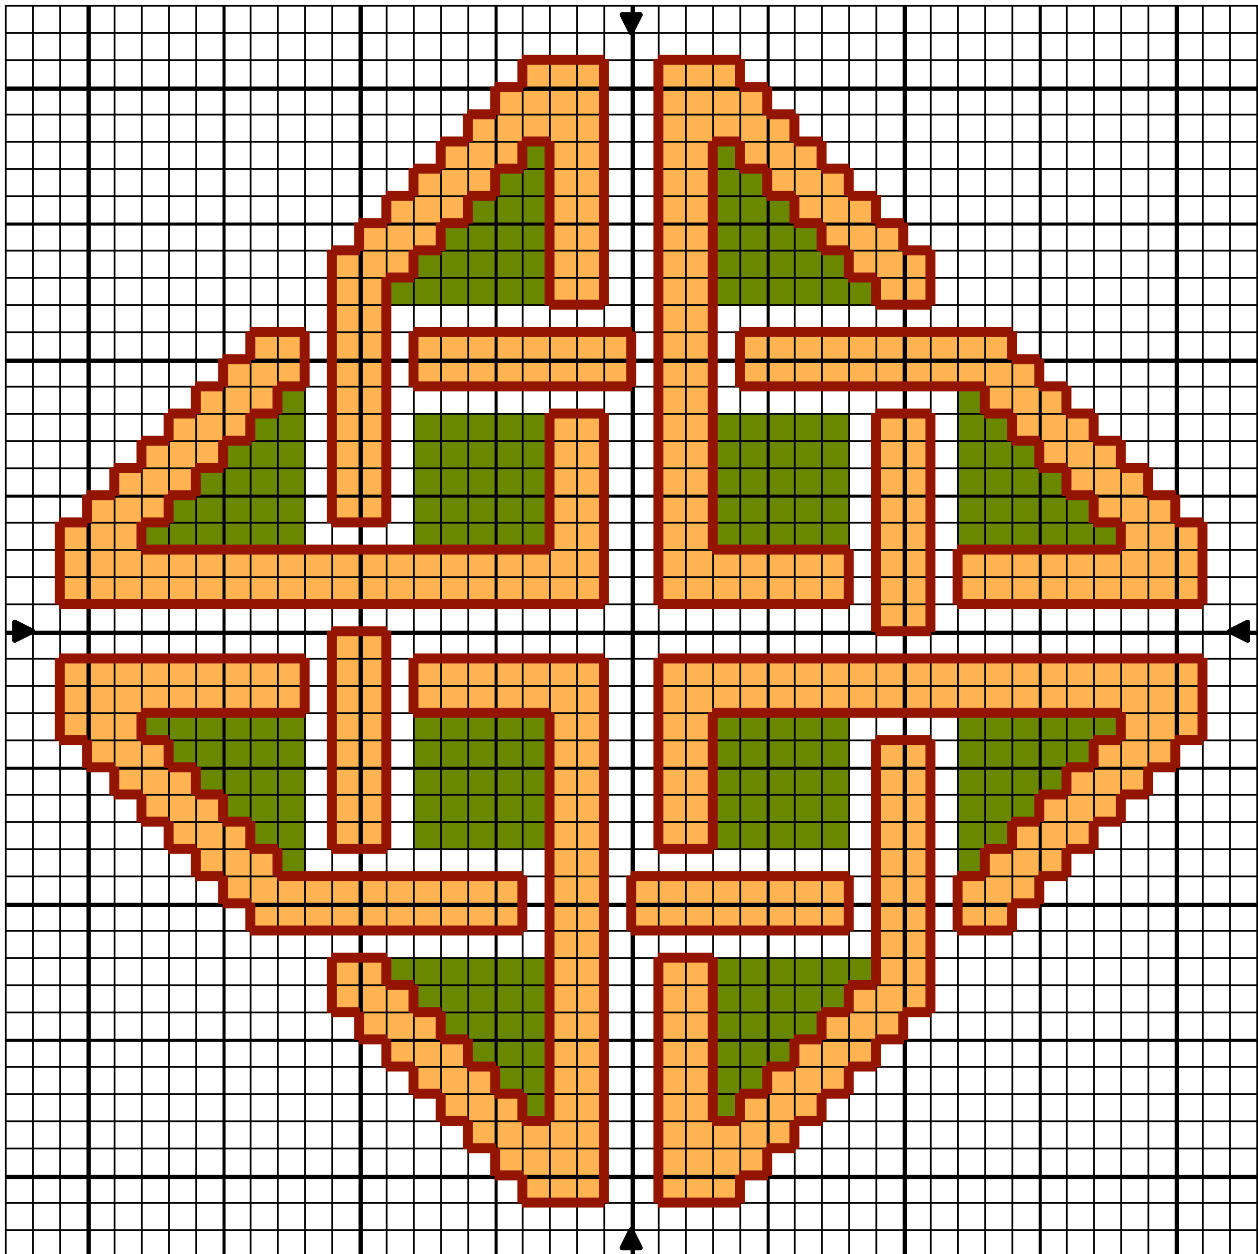

## MOTIF CELTE 3

### MOTIF CELTE 3

### Points arrière

Trame 42 x 42

Zone de dessin 7.6 x 7.6 cm de 55 pts/10cm

5.8 x 5.8 cm de 72 pts/10cm